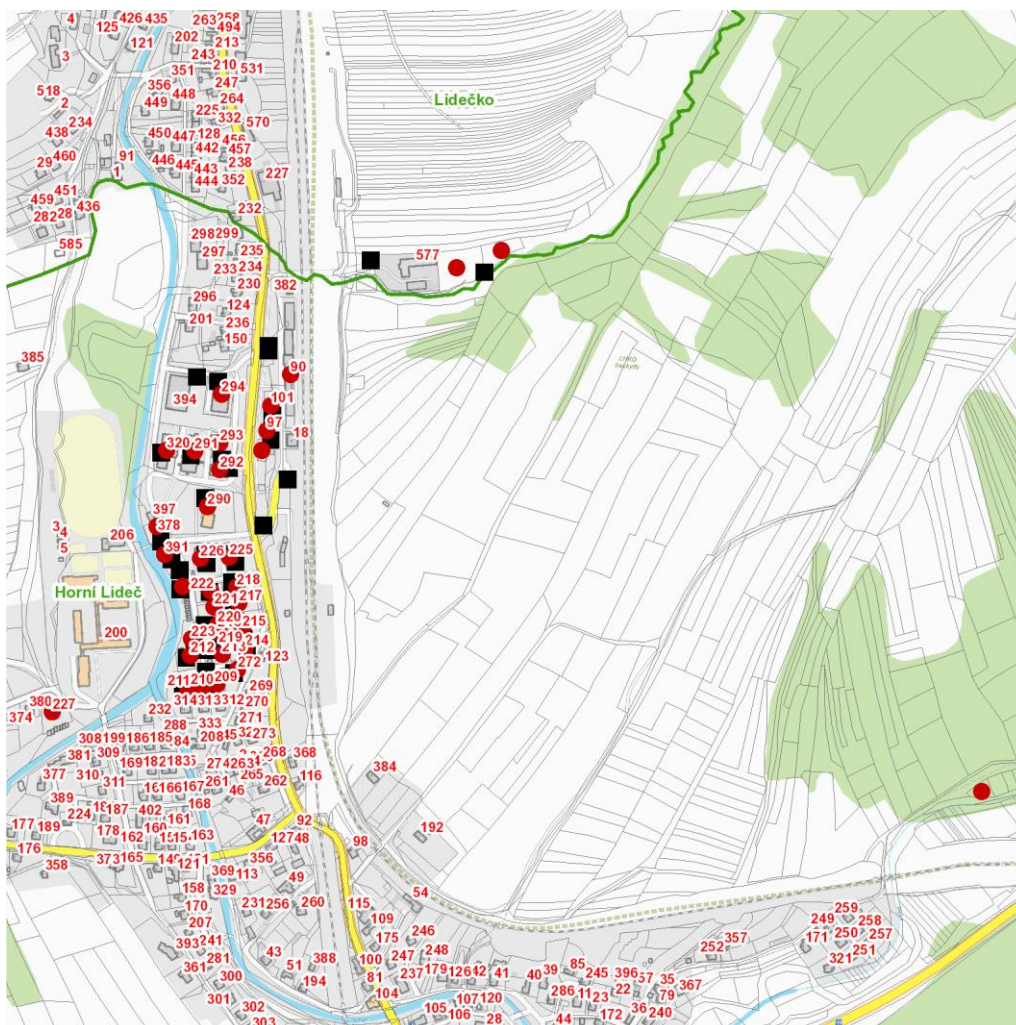

# PŘERUŠENÍ DODÁVKY ELEKTŘINY

v obci Lidečko

### Lokalita: Katrůch

Od 12:00 hod. do 15:00 hod.

Jménem provozovatele distribuční soustavy společnosti ČEZ Distribuce, a. s., si Vás dovoluujeme informovat o plánovaném přerušení dodávky elektřiny č. 110061083433 v naší obci.

Přerušení dodávky elektřiny se bude týkat těchto čísel parcelních:

parcelní č.: 2098/32, 2098/44

Vyvěšeno: 11. 5. 2026

Sejmuto:

Provedla: